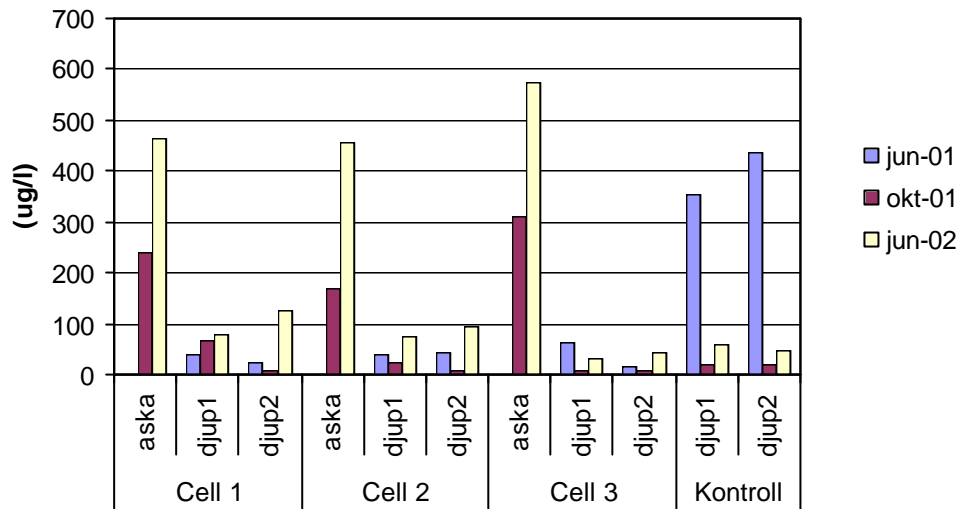

An- och katjoner medelvärden vägprover

An- och katjoner medelvärden dikesprover

Lithium
medelvärden provpunkter väg

Li
medelvärden provpunkter dike

Be
medelvärden provpunkter väg

Be
medelvärden provpunkter dike

Na
medelvärden provpunkter väg

Na
medelvärden provpunkter dike

Mg
medelvärden provpunkter väg

Mg
medelvärden provpunkter dike

Si
medelvärden provpunkter väg

Si
medelvärden provpunkter dike

P
medelvärden provpunkter väg

P
medelvärden provpunkter dike

K
medelvärden provpunkter väg

K
medelvärden provpunkter dike

Ca
medelvärden provpunkter väg

Ca
medelvärden provpunkter dike

Cr
medelvärden provpunkter väg

Cr
medelvärden provpunkter dike