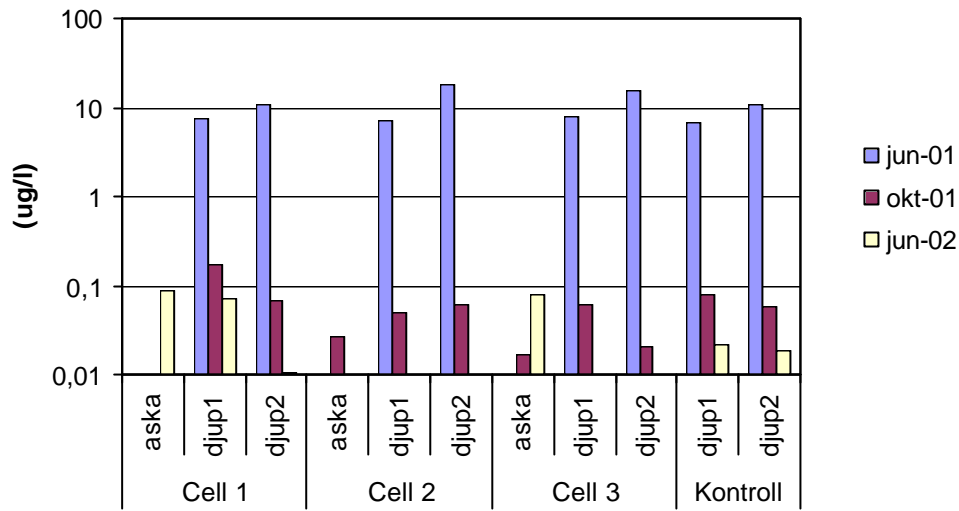

Bilaga 6 - Markvattnets pH, m.m. och innehåll av metaller, Mitthögskolan.

**Konduktivitet
medelvärden provpunkter väg**

**Konduktivitet
medelvärden provpunkter dike**

DOC
medelvärden provpunkter väg

DOC
medelvärden provpunkter dike

An- och katjoner medelvärden vägprover

An- och katjoner medelvärden dikesprover

Lithium
medelvärden provpunkter väg

Li
medelvärden provpunkter dike

Be
medelvärden provpunkter väg

Be
medelvärden provpunkter dike