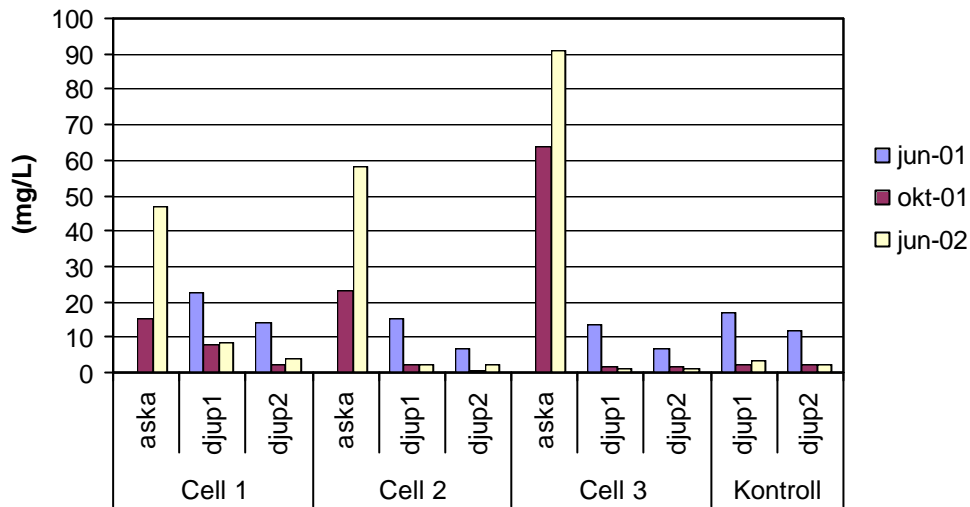

Bilaga 6 - Markvattnets pH, m.m. och innehåll av metaller, Mitthögskolan.

**Konduktivitet
medelvärden provpunkter väg**

**Konduktivitet
medelvärden provpunkter dike**

DOC
medelvärden provpunkter väg

DOC
medelvärden provpunkter dike

An- och katjoner medelvärden vägprover

An- och katjoner medelvärden dikesprover

Lithium
medelvärden provpunkter väg

Li
medelvärden provpunkter dike

Be
medelvärden provpunkter väg

Be
medelvärden provpunkter dike