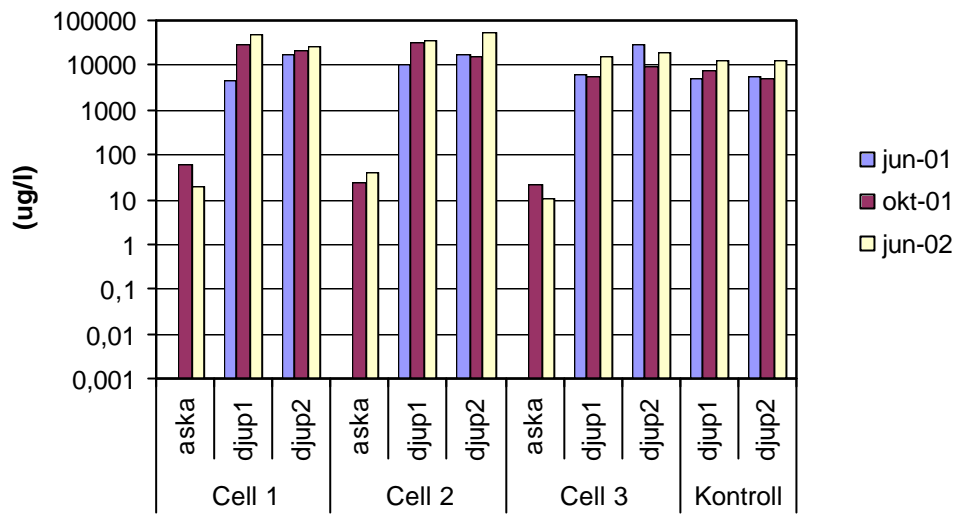

Mg
medelvärden provpunkter väg