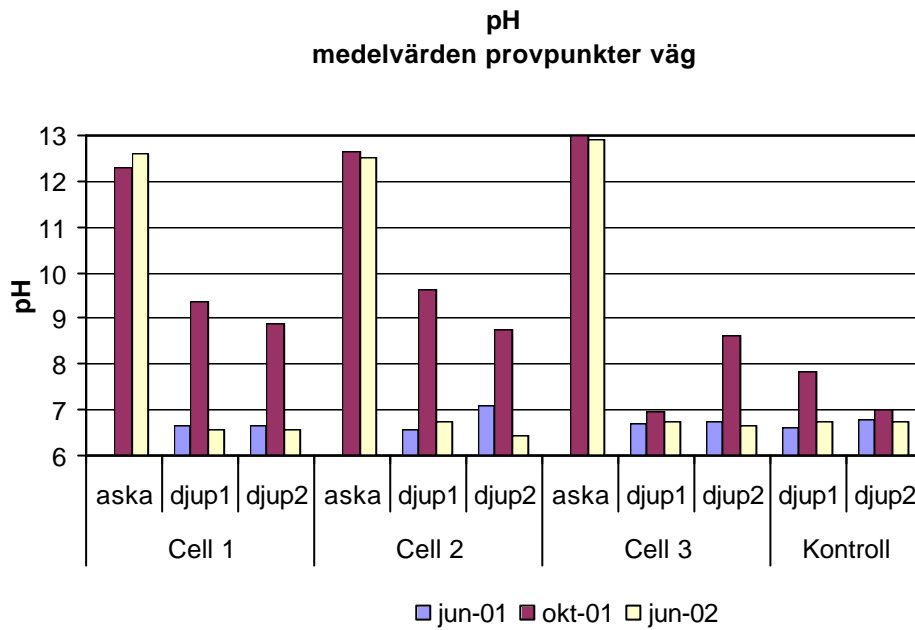

Bilaga 6 - Markvattnets pH, m.m. och innehåll av metaller, Mitthögskolan.

**Konduktivitet
medelvärden provpunkter väg**

**Konduktivitet
medelvärden provpunkter dike**

DOC
medelvärden provpunkter väg

DOC
medelvärden provpunkter dike

An- och katjoner medelvärden vägprover

An- och katjoner medelvärden dikesprover

Lithium
medelvärden provpunkter väg

Li
medelvärden provpunkter dike

Be
medelvärden provpunkter väg

Be
medelvärden provpunkter dike