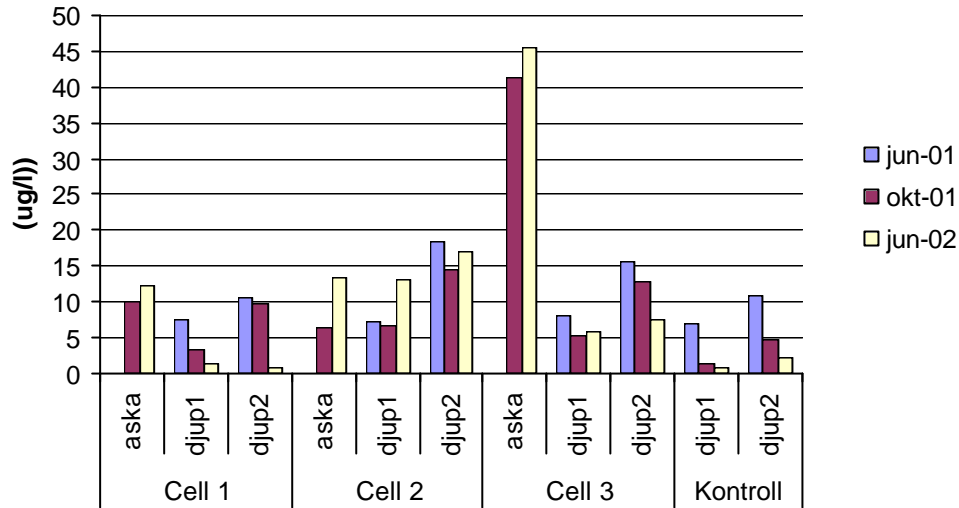

Bilaga 6 - Markvattnets pH, m.m. och innehåll av metaller, Mitthögskolan.

**Konduktivitet
medelvärden provpunkter väg**

**Konduktivitet
medelvärden provpunkter dike**

DOC
medelvärden provpunkter väg

DOC
medelvärden provpunkter dike

An- och katjoner medelvärden vägprover

An- och katjoner medelvärden dikesprover

Lithium
medelvärden provpunkter väg

Li
medelvärden provpunkter dike

Be
medelvärden provpunkter väg

Be
medelvärden provpunkter dike