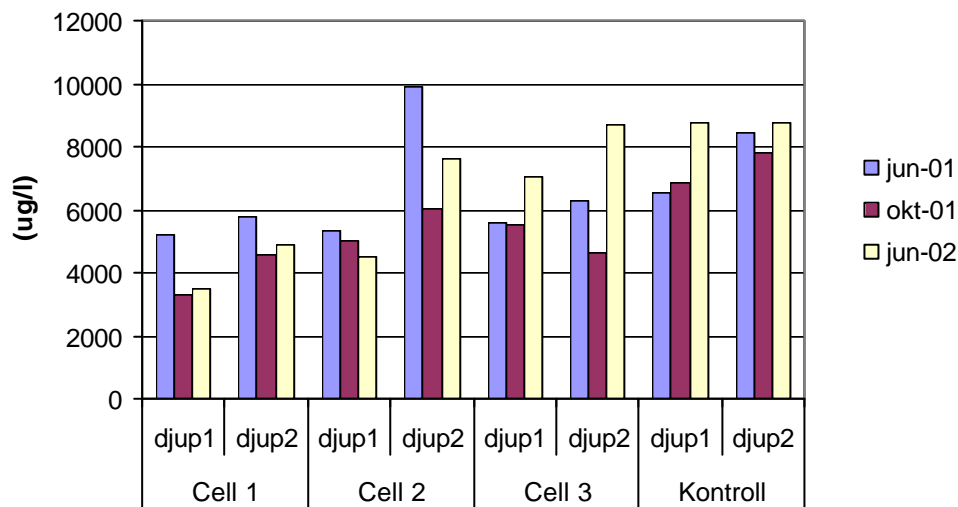

Bilaga 6 - Markvattnets pH, m.m. och innehåll av metaller, Mitthögskolan.

**Konduktivitet
medelvärden provpunkter väg**

**Konduktivitet
medelvärden provpunkter dike**

DOC
medelvärden provpunkter väg

DOC
medelvärden provpunkter dike

An- och katjoner medelvärden vägprover

An- och katjoner medelvärden dikesprover

Lithium
medelvärden provpunkter väg

Li
medelvärden provpunkter dike

Be
medelvärden provpunkter väg

Be
medelvärden provpunkter dike

Na
medelvärden provpunkter väg

Na
medelvärden provpunkter dike

Mg
medelvärden provpunkter väg

Mg
medelvärden provpunkter dike

Si
medelvärden provpunkter väg

Si
medelvärden provpunkter dike

P
medelvärden provpunkter väg

P
medelvärden provpunkter dike

K
medelvärden provpunkter väg

K
medelvärden provpunkter dike

Ca
medelvärden provpunkter väg

Ca
medelvärden provpunkter dike

Cr
medelvärden provpunkter väg

Cr
medelvärden provpunkter dike