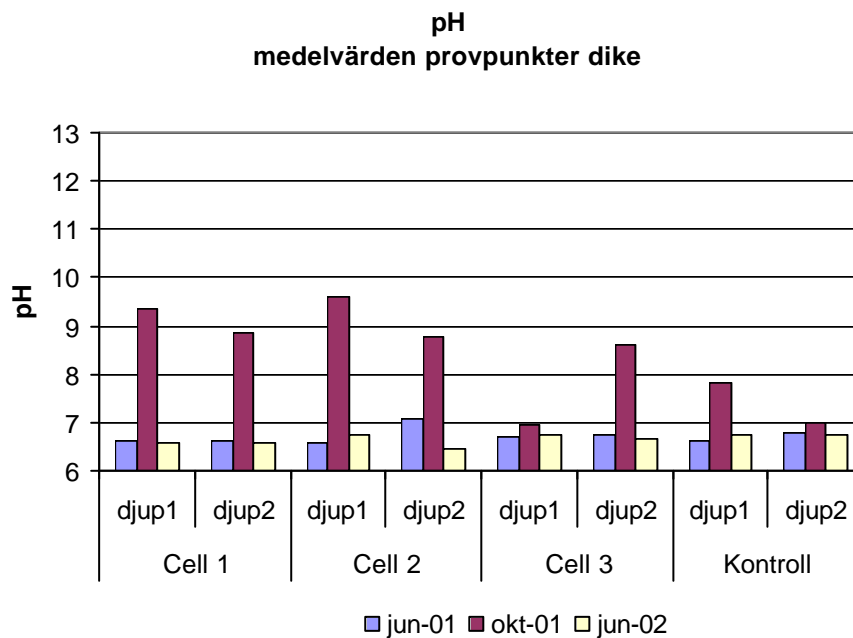

Bilaga 6 - Markvattnets pH, m.m. och innehåll av metaller, Mitthögskolan.

**Konduktivitet
medelvärden provpunkter väg**

**Konduktivitet
medelvärden provpunkter dike**

DOC
medelvärden provpunkter väg

DOC
medelvärden provpunkter dike

An- och katjoner medelvärden vägprover

An- och katjoner medelvärden dikesprover

Lithium
medelvärden provpunkter väg

Li
medelvärden provpunkter dike

Be
medelvärden provpunkter väg

Be
medelvärden provpunkter dike