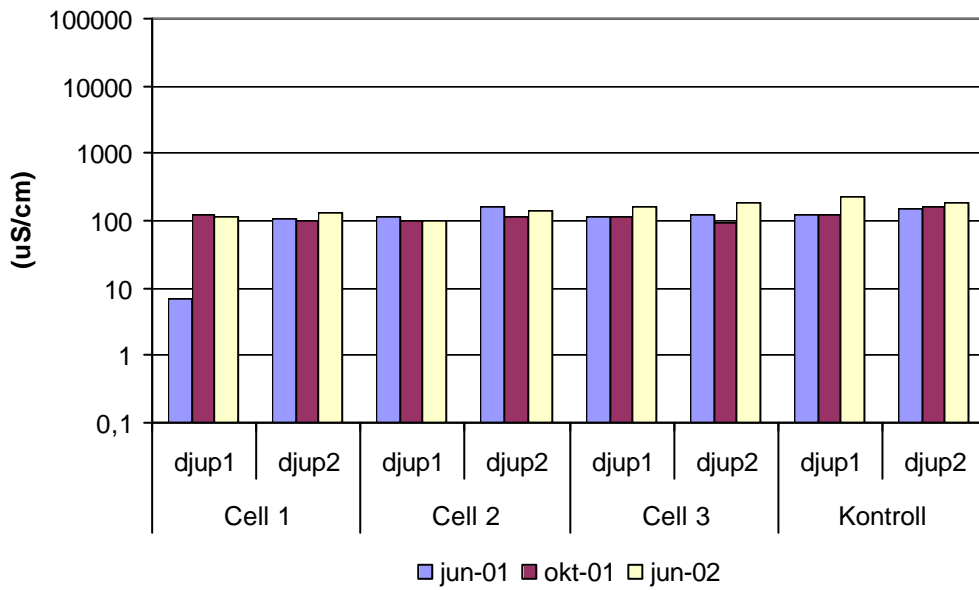

Bilaga 6 - Markvattnets pH, m.m. och innehåll av metaller, Mitthögskolan.

**Konduktivitet
medelvärden provpunkter väg**

**Konduktivitet
medelvärden provpunkter dike**

DOC
medelvärden provpunkter väg

DOC
medelvärden provpunkter dike

An- och katjoner medelvärden vägprover

An- och katjoner medelvärden dikesprover

Lithium
medelvärden provpunkter väg

Li
medelvärden provpunkter dike

Be
medelvärden provpunkter väg

Be
medelvärden provpunkter dike