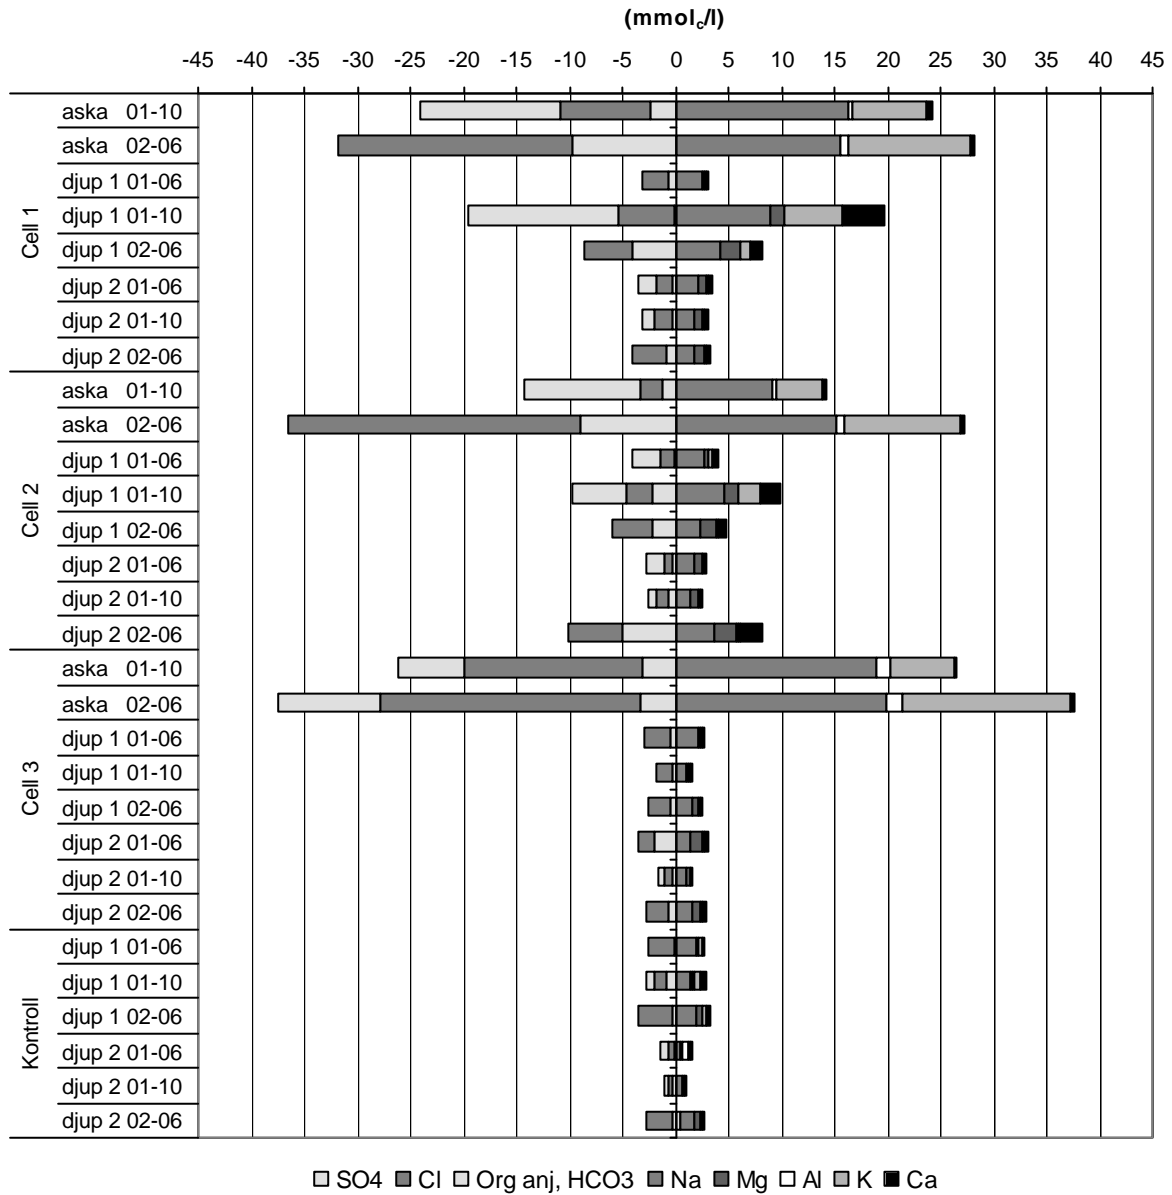

Bilaga 6 - Markvattnets pH, m.m. och innehåll av metaller, Mitthögskolan.

**Konduktivitet
medelvärden provpunkter väg**

**Konduktivitet
medelvärden provpunkter dike**

DOC
medelvärden provpunkter väg

DOC
medelvärden provpunkter dike

An- och katjoner medelvärden vägprover

An- och katjoner medelvärden dikesprover

Lithium
medelvärden provpunkter väg

Li
medelvärden provpunkter dike

Be
medelvärden provpunkter väg

Be
medelvärden provpunkter dike

Na
medelvärden provpunkter väg

Na
medelvärden provpunkter dike

Mg
medelvärden provpunkter väg

Mg
medelvärden provpunkter dike

Si
medelvärden provpunkter väg

Si
medelvärden provpunkter dike

P
medelvärden provpunkter väg