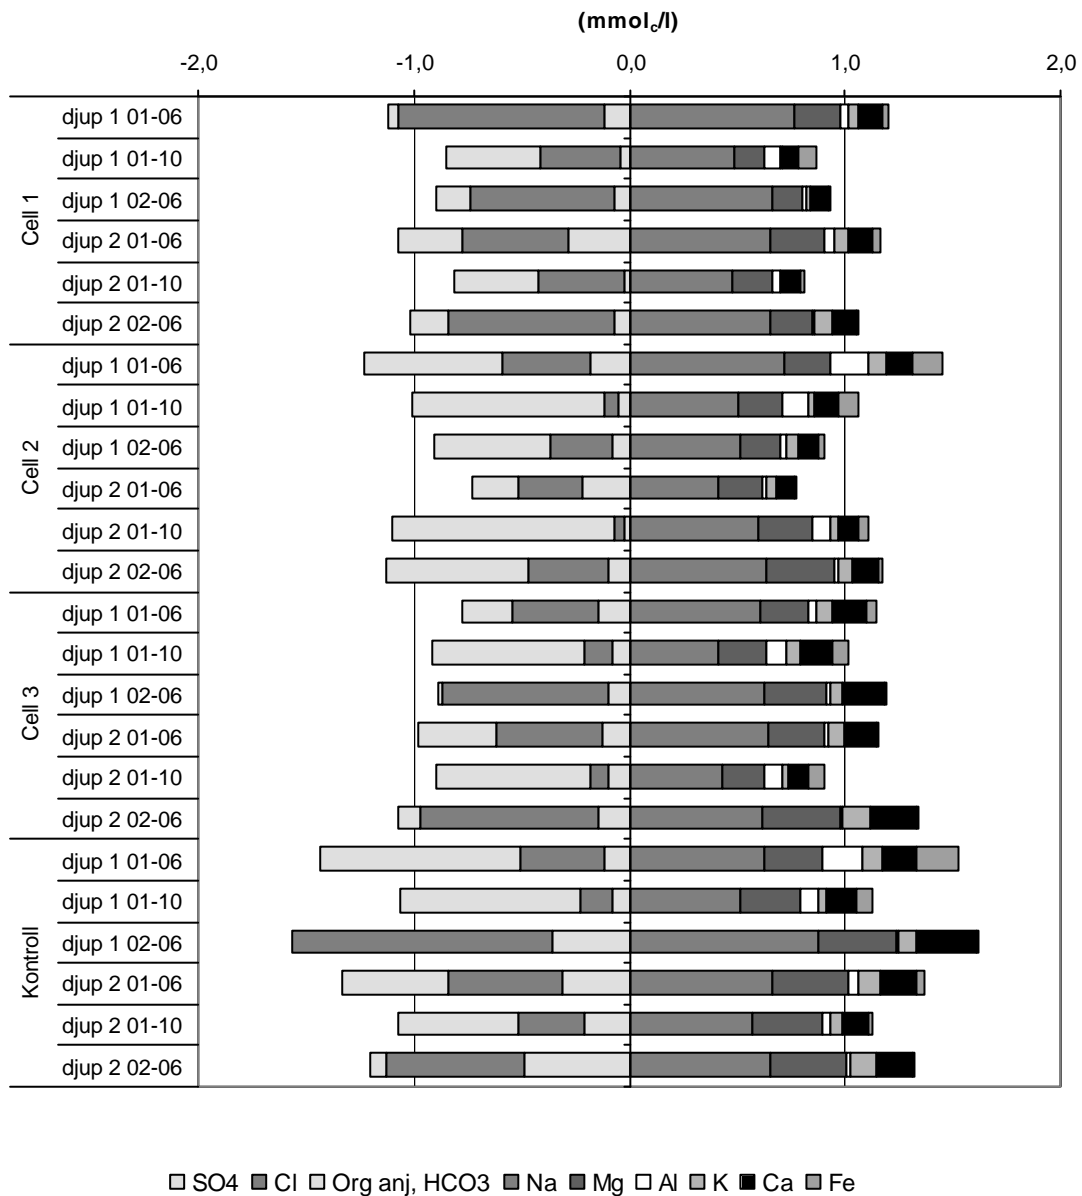

Bilaga 6 - Markvattnets pH, m.m. och innehåll av metaller, Mitthögskolan.

**Konduktivitet
medelvärden provpunkter väg**

**Konduktivitet
medelvärden provpunkter dike**

DOC
medelvärden provpunkter väg

DOC
medelvärden provpunkter dike

An- och katjoner medelvärden vägprover

An- och katjoner medelvärden dikesprover

Lithium
medelvärden provpunkter väg

Li
medelvärden provpunkter dike

Be
medelvärden provpunkter väg

Be
medelvärden provpunkter dike

Na
medelvärden provpunkter väg

Na
medelvärden provpunkter dike

Mg
medelvärden provpunkter väg

Mg
medelvärden provpunkter dike

Si
medelvärden provpunkter väg

Si
medelvärden provpunkter dike

P
medelvärden provpunkter väg