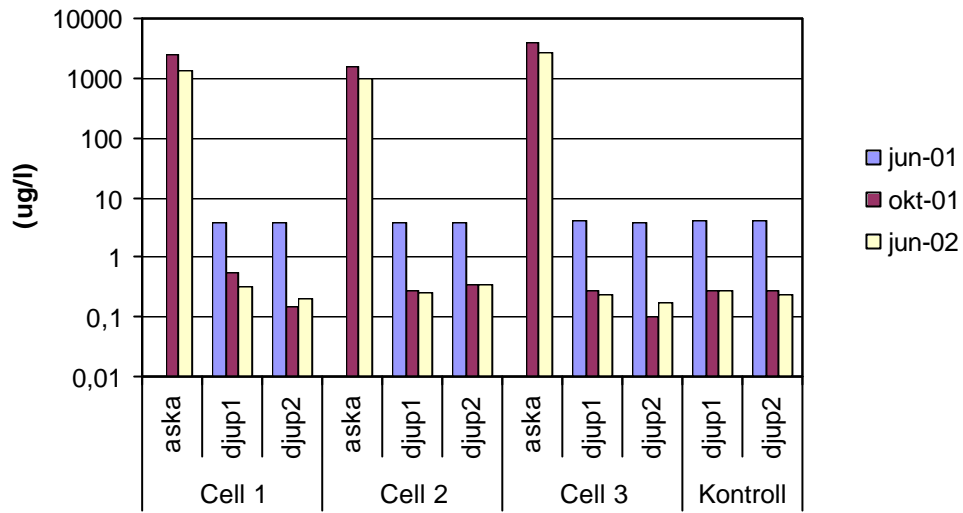

Bilaga 6 - Markvattnets pH, m.m. och innehåll av metaller, Mitthögskolan.

**Konduktivitet
medelvärden provpunkter väg**

**Konduktivitet
medelvärden provpunkter dike**

DOC
medelvärden provpunkter väg

DOC
medelvärden provpunkter dike

Ni
medelvärden provpunkter dike

Cu
medelvärden provpunkter väg

Cu
medelvärden provpunkter dike

Zn
medelvärden provpunkter väg

Zn
medelvärden provpunkter dike

Se
medelvärden provpunkter väg

Se
medelvärden provpunkter dike

Sr
medelvärden provpunkter väg

Sr
medelvärden provpunkter dike

Ag
medelvärden provpunkter väg

Ag
medelvärden provpunkter dike

Sn
medelvärden provpunkter väg

Sn
medelvärden provpunkter dike

Sb
medelvärden provpunkter väg

Sb
medelvärden provpunkter dike

Bi
medelvärden provpunkter väg

Bi
medelvärden provpunkter dike