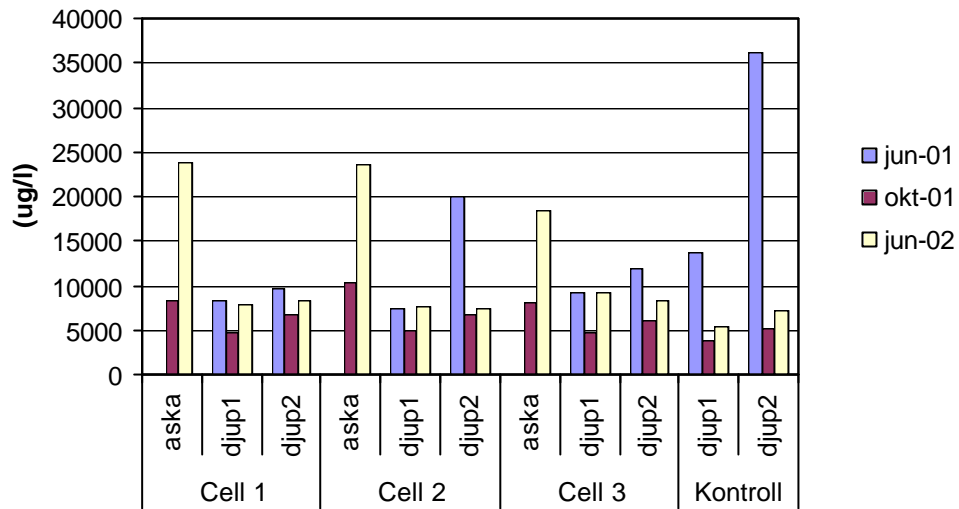

An- och katjoner medelvärden vägprover

An- och katjoner medelvärden dikesprover

Lithium
medelvärden provpunkter väg

Li
medelvärden provpunkter dike

Be
medelvärden provpunkter väg

Be
medelvärden provpunkter dike

Na
medelvärden provpunkter väg

Na
medelvärden provpunkter dike

Mg
medelvärden provpunkter väg

Mg
medelvärden provpunkter dike

Si
medelvärden provpunkter väg

Si
medelvärden provpunkter dike

P
medelvärden provpunkter väg

P
medelvärden provpunkter dike

K
medelvärden provpunkter väg

K
medelvärden provpunkter dike

Ca
medelvärden provpunkter väg

Ca
medelvärden provpunkter dike

Cr
medelvärden provpunkter väg

Cr
medelvärden provpunkter dike