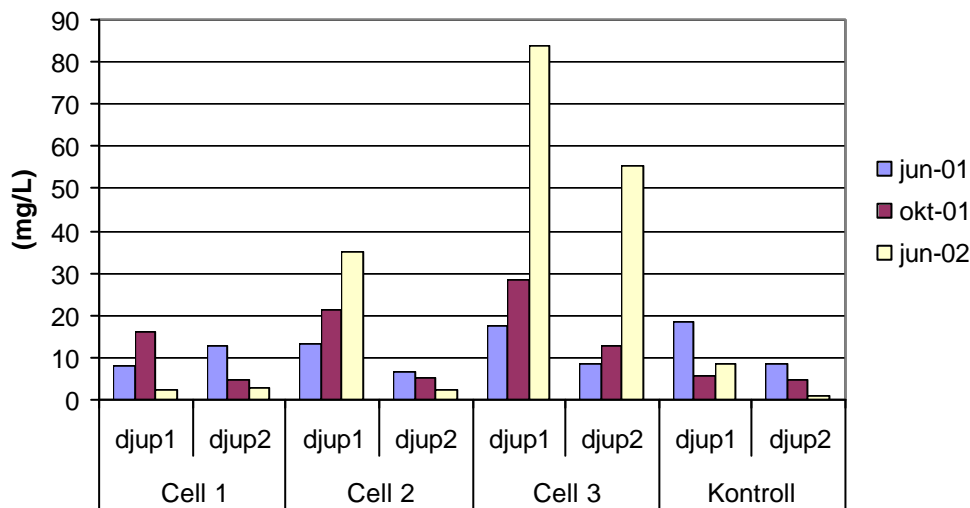

Bilaga 6 - Markvattnets pH, m.m. och innehåll av metaller, Mitthögskolan.

**Konduktivitet
medelvärden provpunkter väg**

**Konduktivitet
medelvärden provpunkter dike**

DOC
medelvärden provpunkter väg

DOC
medelvärden provpunkter dike

An- och katjoner medelvärden vägprover

An- och katjoner medelvärden dikesprover

Lithium
medelvärden provpunkter väg

Li
medelvärden provpunkter dike

Be
medelvärden provpunkter väg

Be
medelvärden provpunkter dike