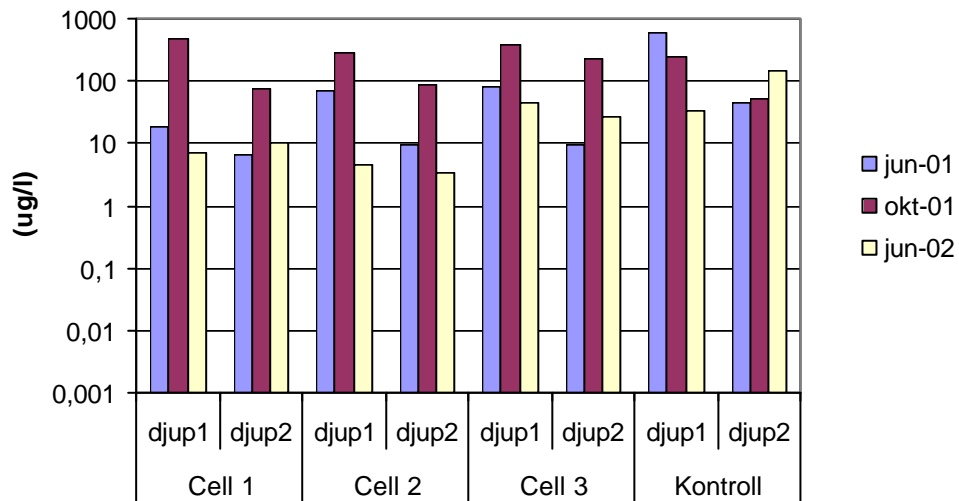

Mn
medelvärden provpunkter dike