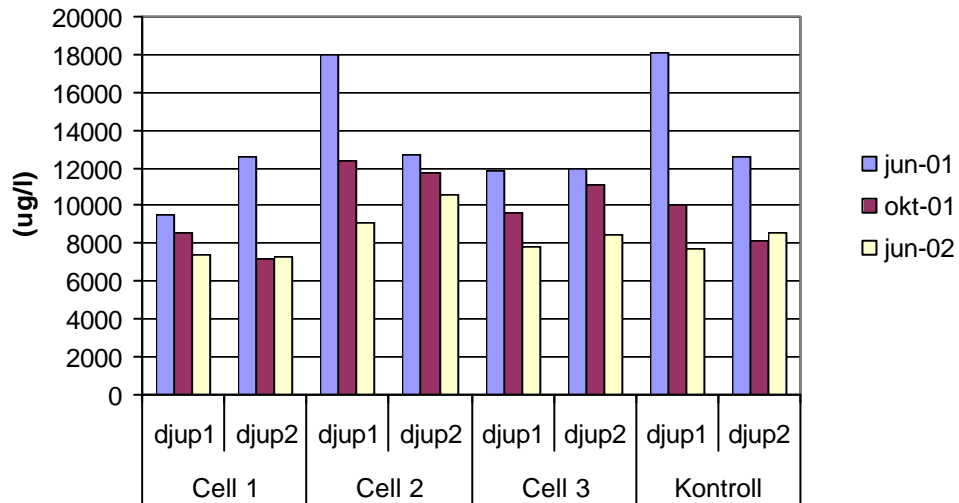

Bilaga 6 - Markvattnets pH, m.m. och innehåll av metaller, Mitthögskolan.

**Konduktivitet
medelvärden provpunkter väg**

**Konduktivitet
medelvärden provpunkter dike**

DOC
medelvärden provpunkter väg

DOC
medelvärden provpunkter dike

An- och katjoner medelvärden vägprover

An- och katjoner medelvärden dikesprover

Lithium
medelvärden provpunkter väg

Li
medelvärden provpunkter dike

Be
medelvärden provpunkter väg

Be
medelvärden provpunkter dike

Na
medelvärden provpunkter väg

Na
medelvärden provpunkter dike

Mg
medelvärden provpunkter väg

Mg
medelvärden provpunkter dike

Si
medelvärden provpunkter väg

Si
medelvärden provpunkter dike

P
medelvärden provpunkter väg

P
medelvärden provpunkter dike

K
medelvärden provpunkter väg

K
medelvärden provpunkter dike

Ca
medelvärden provpunkter väg

Ca
medelvärden provpunkter dike

Cr
medelvärden provpunkter väg

Cr
medelvärden provpunkter dike