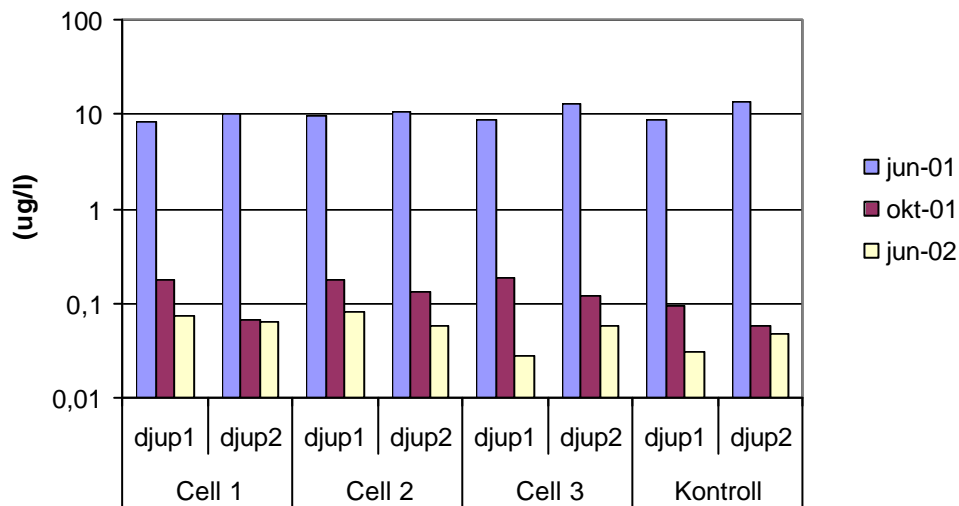

Bilaga 6 - Markvattnets pH, m.m. och innehåll av metaller, Mitthögskolan.

**Konduktivitet
medelvärden provpunkter väg**

**Konduktivitet
medelvärden provpunkter dike**

DOC
medelvärden provpunkter väg

DOC
medelvärden provpunkter dike

An- och katjoner medelvärden vägprover

An- och katjoner medelvärden dikesprover

Lithium
medelvärden provpunkter väg

Li
medelvärden provpunkter dike

Be
medelvärden provpunkter väg

Be
medelvärden provpunkter dike