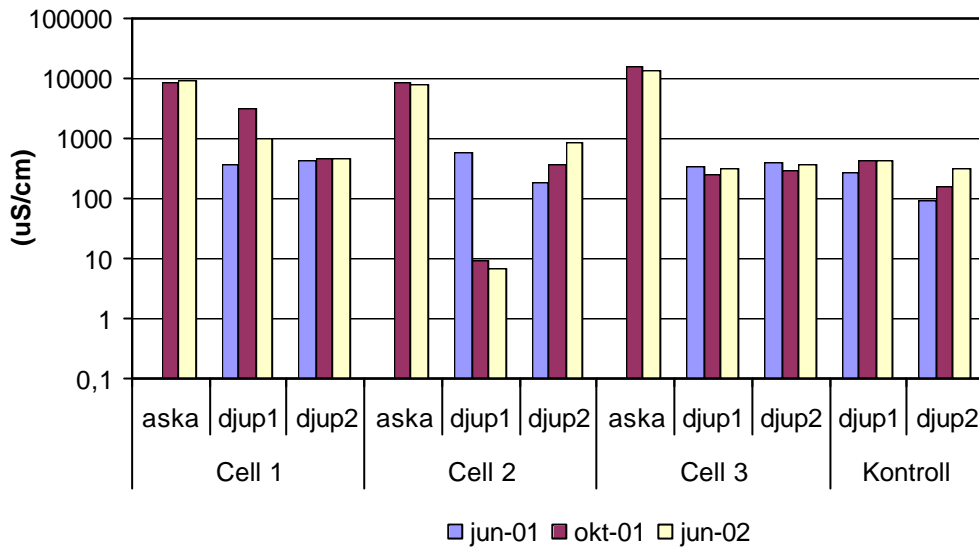

Bilaga 6 - Markvattnets pH, m.m. och innehåll av metaller, Mitthögskolan.

**Konduktivitet
medelvärden provpunkter väg**

**Konduktivitet
medelvärden provpunkter dike**

DOC
medelvärden provpunkter väg

DOC
medelvärden provpunkter dike

An- och katjoner medelvärden vägprover

An- och katjoner medelvärden dikesprover

Lithium
medelvärden provpunkter väg

Li
medelvärden provpunkter dike

Be
medelvärden provpunkter väg

Be
medelvärden provpunkter dike