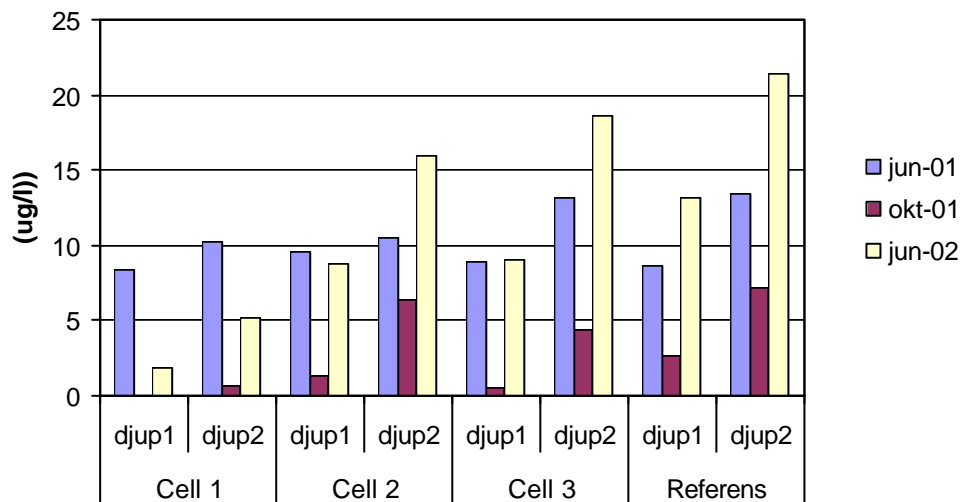

Bilaga 6 - Markvattnets pH, m.m. och innehåll av metaller, Mitthögskolan.

**Konduktivitet
medelvärden provpunkter väg**

**Konduktivitet
medelvärden provpunkter dike**

DOC
medelvärden provpunkter väg

DOC
medelvärden provpunkter dike

An- och katjoner medelvärden vägprover

An- och katjoner medelvärden dikesprover

Lithium
medelvärden provpunkter väg

Li
medelvärden provpunkter dike

Be
medelvärden provpunkter väg

Be
medelvärden provpunkter dike